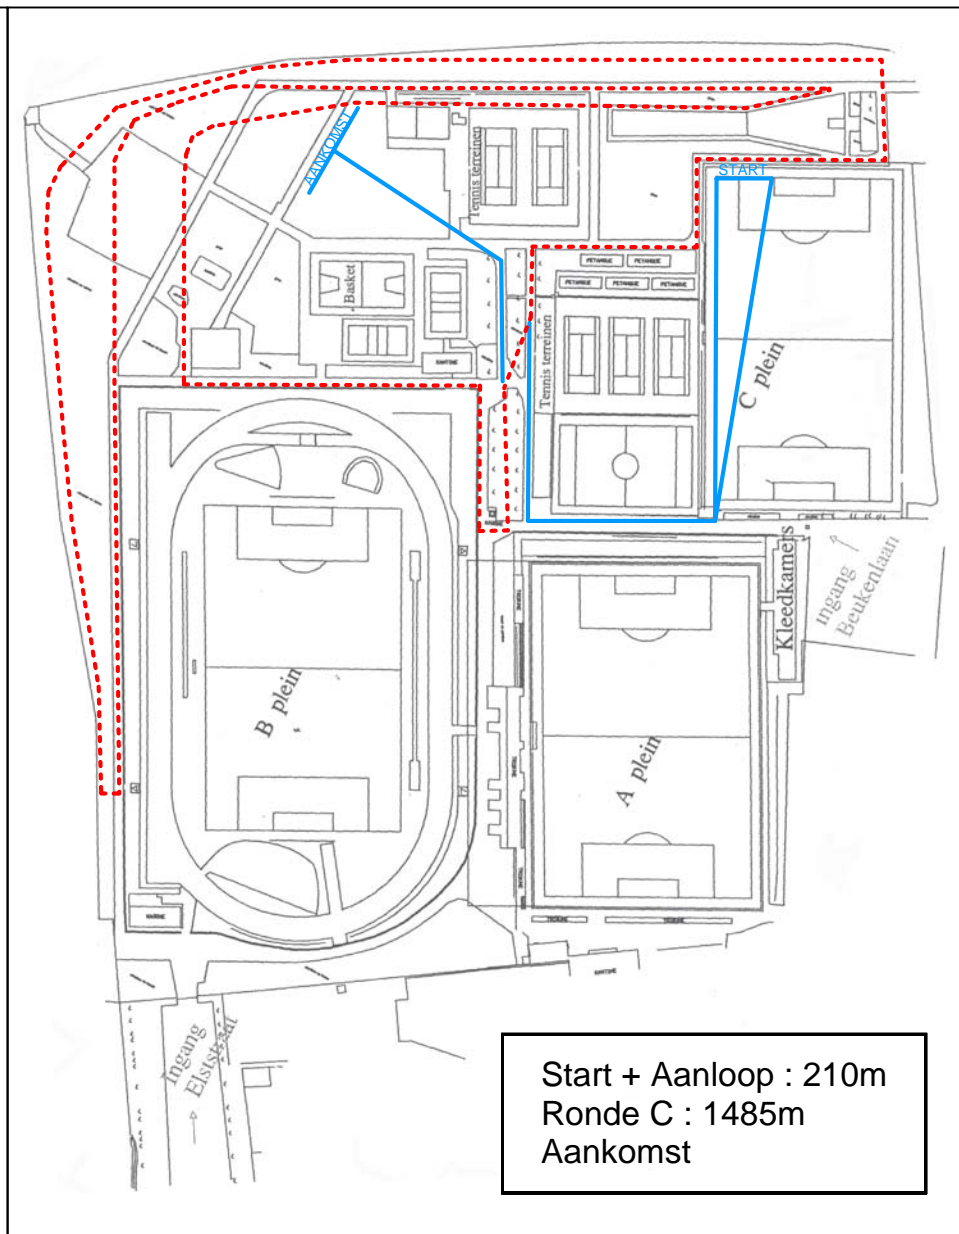

MEMORIAL FALCO CHRISTIAENS

UUR	CAT.	° JAAR	AFSTAND	OMLOOP					
12.15u	Ben. D	2003-02	915m	Aanloop + 1 ronde A	13.45u	Kad. D	'96-'95	2240m	Aanloop + 2 rondes B
	Ben. D	2001	915m	Aanloop + 1 ronde A	14.05u	Kad. H	'96-'95	2740m	Aanloop + 1 ronde B + 1 ronde C
12.30u	Ben. H	2003-02	915m	Aanloop + 1 ronde A	14.25u	Schol. D	'94-'93	3240m	Aanloop + 2 rondes C
	Ben. H	2001	915m	Aanloop + 1 ronde A	14.45u	Schol. H	'94-'93	4725m	Aanloop + 3 rondes C
12.45u	Pup. D	2000	1255m	Aanloop + 1 ronde B	15.05u	JSM H	<='92	2740m	Aanloop + 1 ronde B + 1 ronde C
	Pup. D	1999	1255m	Aanloop + 1 ronde B	15.20u	Korte cross	Jun. H	'92-'91	6210m
13.00u	Pup. H	2000	1255m	Aanloop + 1 ronde B			Mas. H	>=35j.	
	Pup. H	1999	1255m	Aanloop + 1 ronde B	15.50u	JSM D	<='92	4725m	Aanloop + 3 rondes C
13.15u	Min. D	1998	1755m	Aanloop + 1 ronde C	16.15u	Sen. H	<'90	9180m	Aanloop + 6 rondes C
	Min. D	1997	1755m	Aanloop + 1 ronde C					
13.30u	Min. H	1998	1755m	Aanloop + 1 ronde C					
	Min. H	1997	1755m	Aanloop + 1 ronde C					