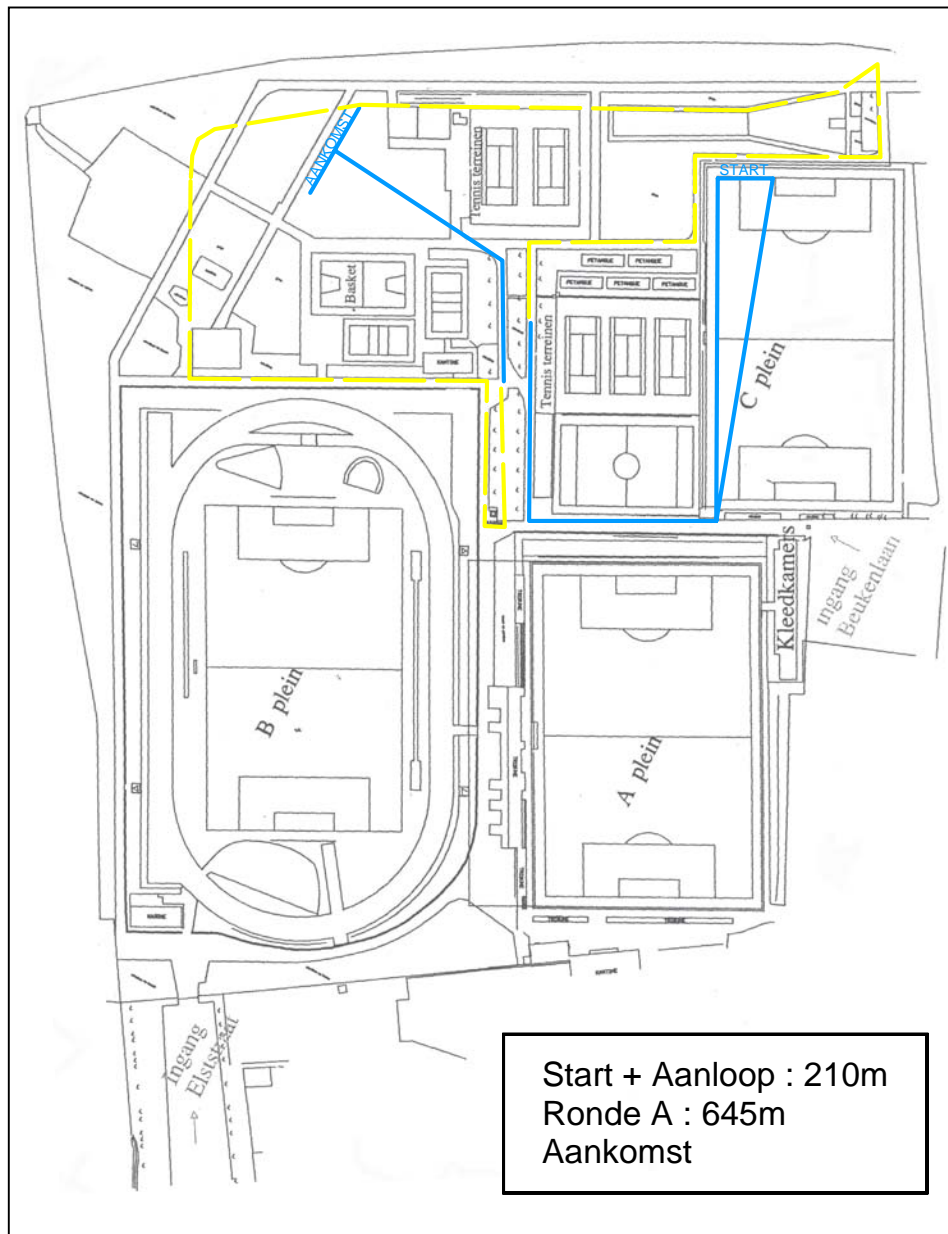

MEMORIAL FALCO CHRISTIAENS

UUR	CAT.	° JAAR	AFSTAND	OMLOOP					
12.15u	Ben. D	2003-02	915m	Aanloop + 1 ronde A	13.45u	Kad. D	'96-'95	2240m	Aanloop + 2 rondes B
	Ben. D	2001	915m	Aanloop + 1 ronde A	14.05u	Kad. H	'96-'95	2740m	Aanloop + 1 ronde B + 1 ronde C
12.30u	Ben. H	2003-02	915m	Aanloop + 1 ronde A	14.25u	Schol. D	'94-'93	3240m	Aanloop + 2 rondes C
	Ben. H	2001	915m	Aanloop + 1 ronde A	14.45u	Schol. H	'94-'93	4725m	Aanloop + 3 rondes C
12.45u	Pup. D	2000	1255m	Aanloop + 1 ronde B	15.05u	JSM H	<='92	2740m	Aanloop + 1 ronde B + 1 ronde C
	Pup. D	1999	1255m	Aanloop + 1 ronde B	15.20u	Korte cross	Jun. H	'92-'91	6210m
13.00u	Pup. H	2000	1255m	Aanloop + 1 ronde B			Mas. H	>=35j.	
	Pup. H	1999	1255m	Aanloop + 1 ronde B	15.50u	JSM D	<='92	4725m	Aanloop + 3 rondes C
13.15u	Min. D	1998	1755m	Aanloop + 1 ronde C	16.15u	Sen. H	<'90	9180m	Aanloop + 6 rondes C
	Min. D	1997	1755m	Aanloop + 1 ronde C					
13.30u	Min. H	1998	1755m	Aanloop + 1 ronde C					
	Min. H	1997	1755m	Aanloop + 1 ronde C					