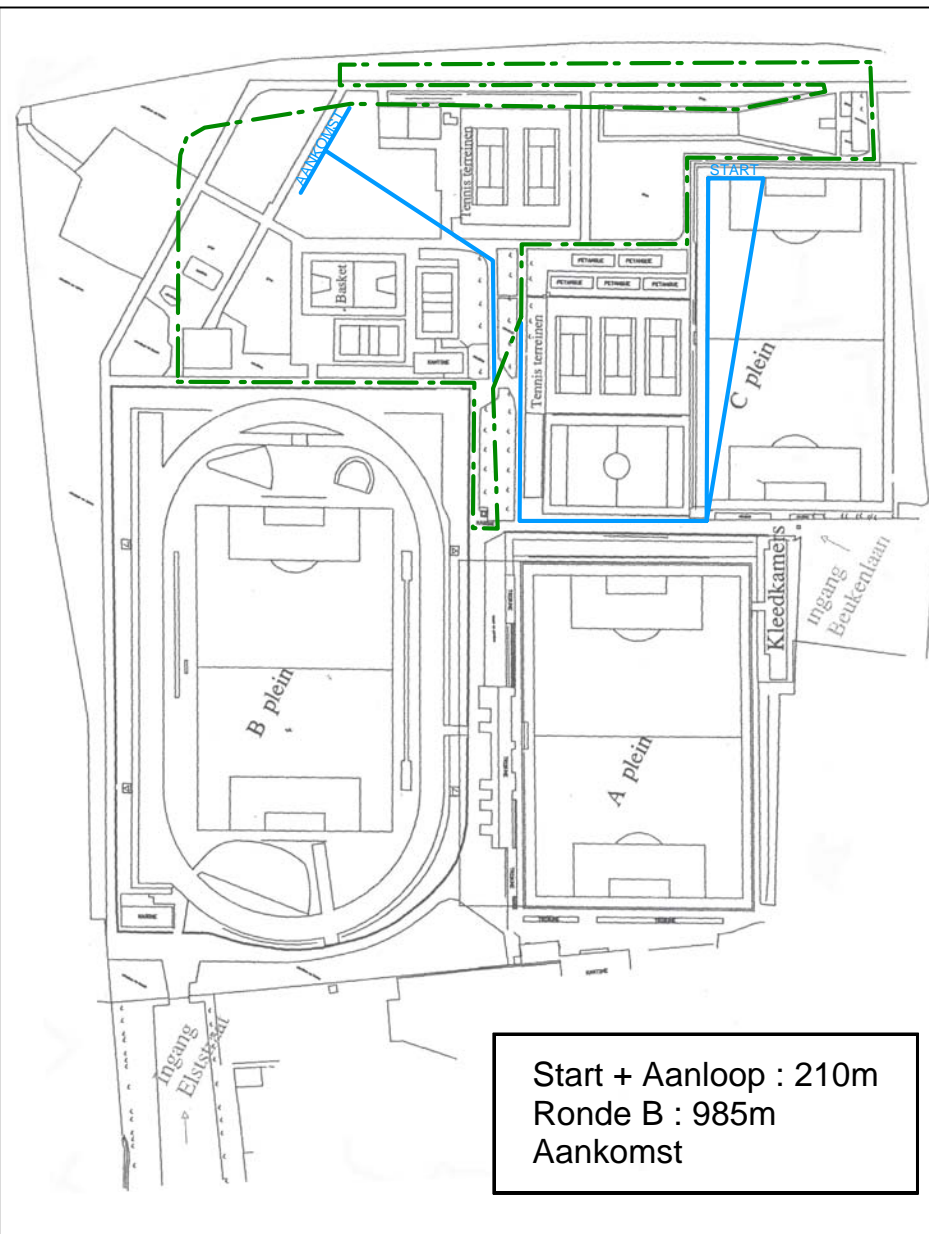

MEMORIAL FALCO CHRISTIAENS

UUR	CAT.	° JAAR	AFSTAND	OMLOOP					
12.15u	Ben. D	2003-02	915m	Aanloop + 1 ronde A	13.45u	Kad. D	'96-'95	2240m	Aanloop + 2 rondes B
	Ben. D	2001	915m	Aanloop + 1 ronde A	14.05u	Kad. H	'96-'95	2740m	Aanloop + 1 ronde B + 1 ronde C
12.30u	Ben. H	2003-02	915m	Aanloop + 1 ronde A	14.25u	Schol. D	'94-'93	3240m	Aanloop + 2 rondes C
	Ben. H	2001	915m	Aanloop + 1 ronde A	14.45u	Schol. H	'94-'93	4725m	Aanloop + 3 rondes C
12.45u	Pup. D	2000	1255m	Aanloop + 1 ronde B	15.05u	JSM H	<='92	2740m	Aanloop + 1 ronde B + 1 ronde C
	Pup. D	1999	1255m	Aanloop + 1 ronde B	15.20u	Korte cross	Jun. H	'92-'91	6210m
13.00u	Pup. H	2000	1255m	Aanloop + 1 ronde B			Mas. H	>=35j.	
	Pup. H	1999	1255m	Aanloop + 1 ronde B	15.50u	JSM D	<='92	4725m	Aanloop + 3 rondes C
13.15u	Min. D	1998	1755m	Aanloop + 1 ronde C	16.15u	Sen. H	<'90	9180m	Aanloop + 6 rondes C
	Min. D	1997	1755m	Aanloop + 1 ronde C					
13.30u	Min. H	1998	1755m	Aanloop + 1 ronde C					
	Min. H	1997	1755m	Aanloop + 1 ronde C					